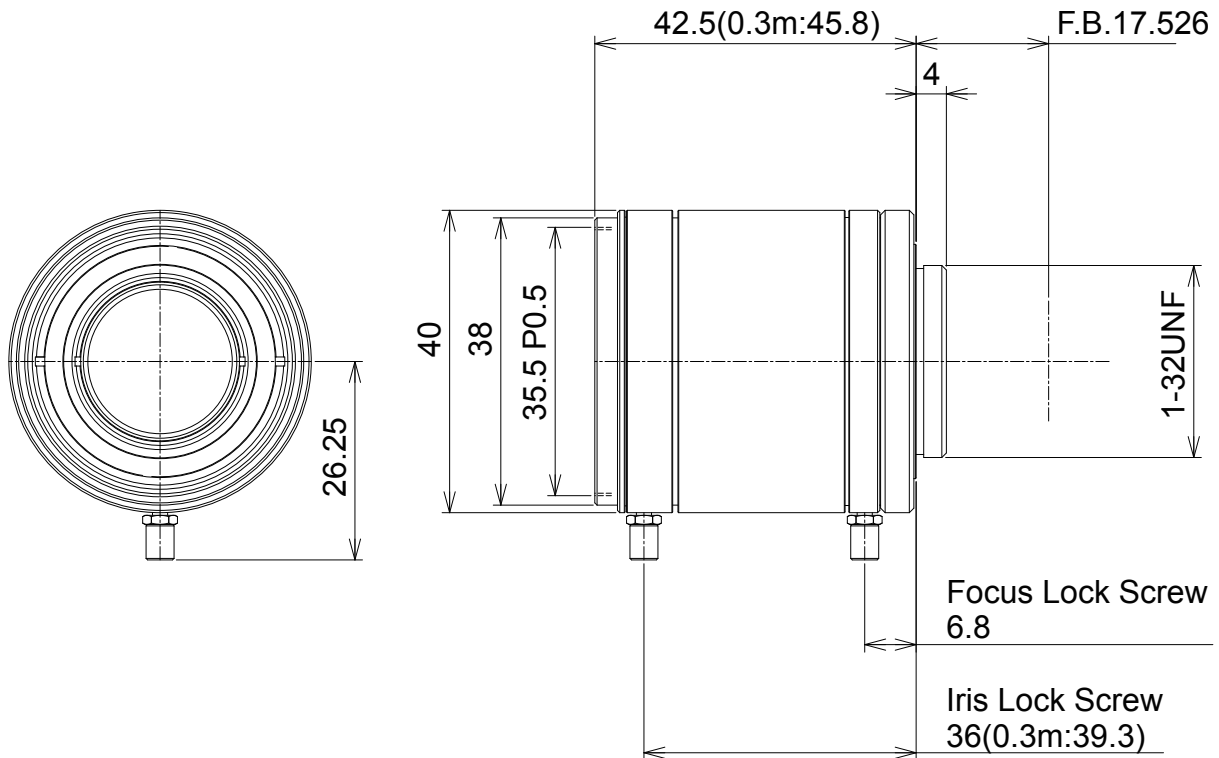

# VHF25M-MP SW R

【仕様】1.1インチメガピクセルカメラ対応 単焦点レンズ

イメージサイズ： (1.1)

焦点距離：	25mm	バックフォーカス：	166mm (h A ir)
最大口径比：	1:1.4	フランジバック：	17.526mm
絞り：	F1.4~ 22	操作： フォーカス：	手動
包括角度：	H31.9° × V24.1° (D39.6°)	アイリス：	手動
最大画面寸法：	14.1× 10.6mm ( 17.6mm)	作動温度範囲：	-10 ~ +50
至近距離：	0.3m (前玉面より)	マウント：	C-マウント
光学歪み：	-2.7% (最至近)	フィルター取付径：	35.5mm P0.5
	-2.1% ( )	大きさ：	40× 42.5mm
TV歪み：	-0.8% (最至近)	質量：	約 119g
	-0.6% ( )		

【構成】

- レンズ……………1
- レンズキャップ……………1
- ダストキャップ……………1

波長(μm)	フランジバック(mm)
0.9	17.652
1.1	17.741
1.3	17.840
1.5	17.951
1.7	18.078

【外観図】

フランジバックの変化に伴い至近距離も変化いたします。

Unit:mm